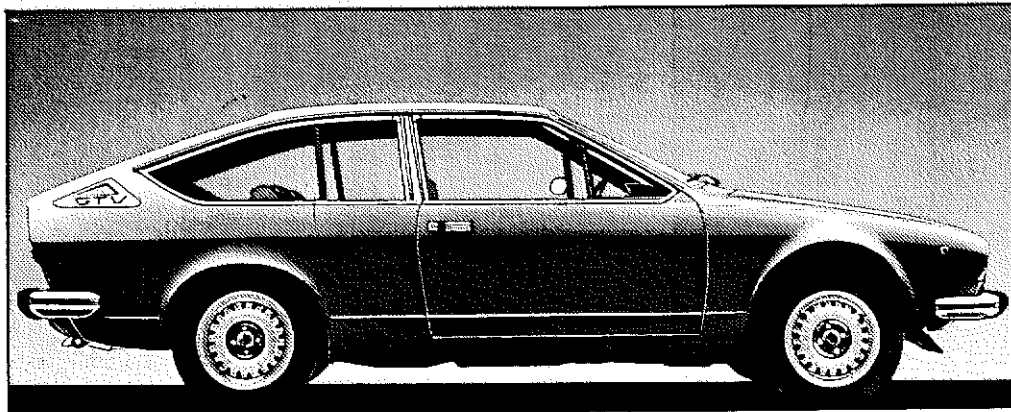

* Für diese Fahrzeuge und die dazugehörigen Extras besteht keine unverbindliche Preisempfehlung

AUSSTATTUNG: ● = Serienmäßig ohne Aufpreis, □ = Auf W

Kurvenstabilisator	Instrumente							Elektrische Anlage								Automatik-Dreipunkt-Sicherheitsgurte vorn	Geteilte Lenksäule
	Drehzahlmesser	Öldruckmesser	Elektrische Zeitzuhr	Benzinanzeiger	Tages-Km-Zähler	Warnleuchte für Bremsflüssigkeitsstand	Wasserthermometer	Elektrische Scheibenwaschanlage	Scheibenwischer mehrstufig	Heizgebläse mehrstufig	Drehstromlichtmaschine	Rückfahrleuchten	Halogenscheinwerfer	Doppelklanghorn	Heizbare Heckscheibe		
●	●	●	●	●	●	●	●	●	●	●	●	●	●	●	●	●	●
●	●	●	●	●	●	●	●	●	●	●	●	●	●	●	●	●	●
●	●	●	-	●	●	●	●	●	●	●	●	●	●	●	●	●	●
●	●	●	-	●	●	●	●	●	●	●	●	●	●	●	●	●	●
●	●	●	-	●	●	●	●	●	●	●	●	●	●	●	●	●	●
●	●	●	-	●	●	●	●	-	●	●	●	●	-	●	-	●	-

ALFETTA GT 1,6
1556 cm³, 79 kW (108 PS),
2 Türen, 4 Plätze

ALFETTA GTV 2,0
1948 cm³, 89 kW (121 PS),
2 Türen, 4 Plätze

ALFETTA GTV 2,0 L
1948 cm³, 96 kW (130 PS),
2 Türen, 4 Plätze

- Alle in dieser Liste angegebenen Preise sind unverbindliche Preisempfehlungen einschließlich Mehrwertsteuer ab Frankfurt/M.-Griesheim