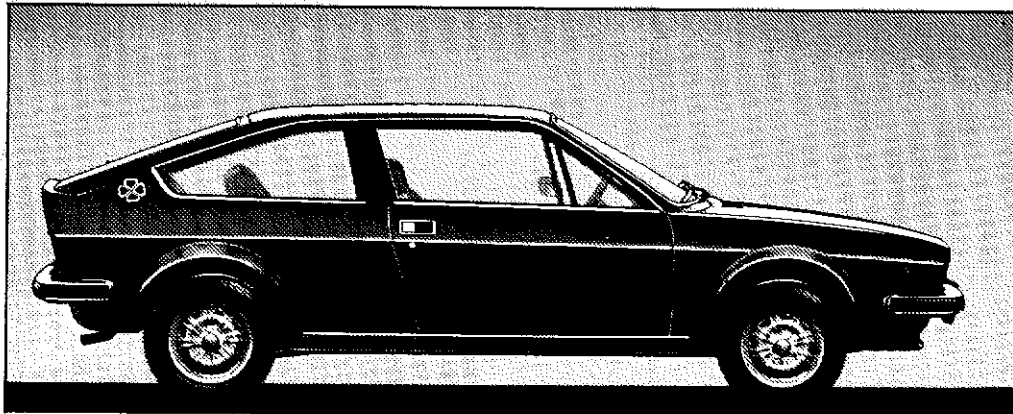

Besondere Konstruktionsmerkmale: Alfasud-Baureihe - Frontmotor und Frontantrieb - 5-Gang-Getriebe (ausgenommen Basismodell) - OHC-Boxermotor mit Leichtmetall-Querstromzylinderkopf und linsenförmigen Brennräumen Alfetta-Baureihe - Transaxle-Prinzip mit De Dion-Hinterachse - 5-Gang-Getriebe an der Hinterachse - 2 OHC-Querstrommotor aus Leichtmetall			Getriebe, Bremsen und Fahrwerk					
			5-Gang-Getriebe mit Sportschaltung	Bremskraftverstärker	Bremskraftregler	Zweikreisbremse	4 Scheibenbremsen	Reifen 70er Serie
	TYP	DM						
COUPES	ALFASUD SPRINT 1,5 1474 cm ³ , 61 kW (83 PS), 2 Türen, 5 Plätze	*	●	●	●	●	●	
	ALFASUD SPRINT 1,5 VELOCE 1474 cm ³ , 70 kW (95 PS), 2 Türen, 5 Plätze	DM 17.690,-	●	●	●	●	●	
	ALFETTA GT 1,6 1556 cm ³ , 79 kW (108 PS), 2 Türen, 4 Plätze	DM 19.690,-	●	●	●	●	●	
	ALFETTA GTV 2,0 1948 cm ³ , 89 kW (121 PS), 2 Türen, 4 Plätze	DM 22.990,-	●	●	●	●	●	
	ALFETTA GTV 2,0 L 1948 cm ³ , 96 kW (130 PS), 2 Türen, 4 Plätze	DM 24.490,-	●	●	●	●	●	
SPIDER	SPIDER 2000 1948 cm ³ , 93 kW (127 PS), 2 Türen, 2 Plätze	DM 23.990,-	●	●	●	●	-	

ALFASUD SPRINT 1,5 VELOCE
1474 cm³, 70 kW (95 PS),
2 Türen, 5 Plätze

Alle in dieser Liste angegebenen Preise sind unverbindliche Preisempfehlungen einschließlich Mehrwertsteuer ab Frankfurt/M.-Griesheim