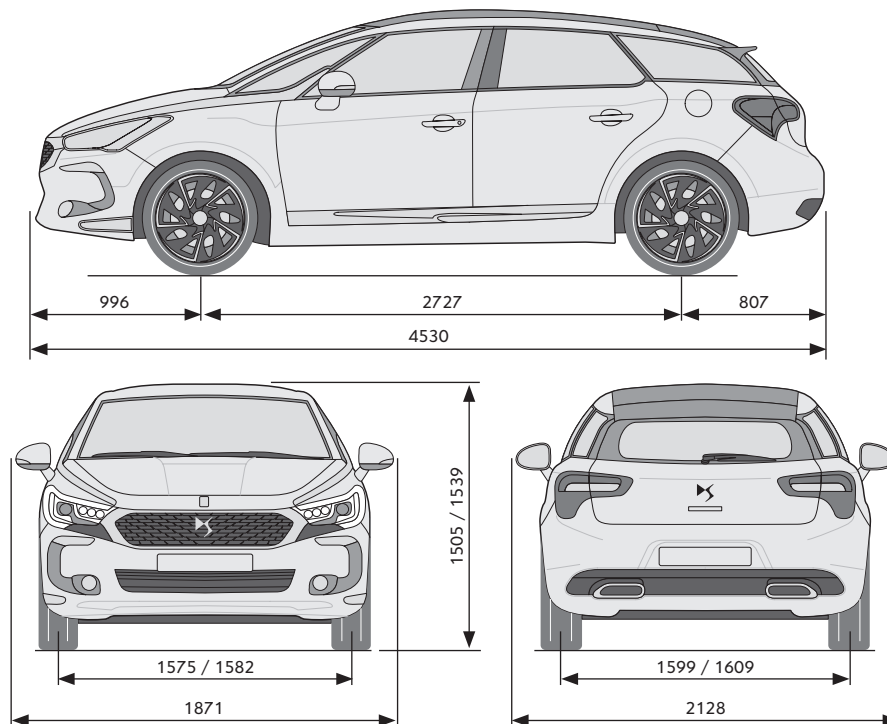

DS 5 & DS 5 BUSINESS CLASS – MASSZEICHNUNG

Archiv: www.auto-preisliste.de