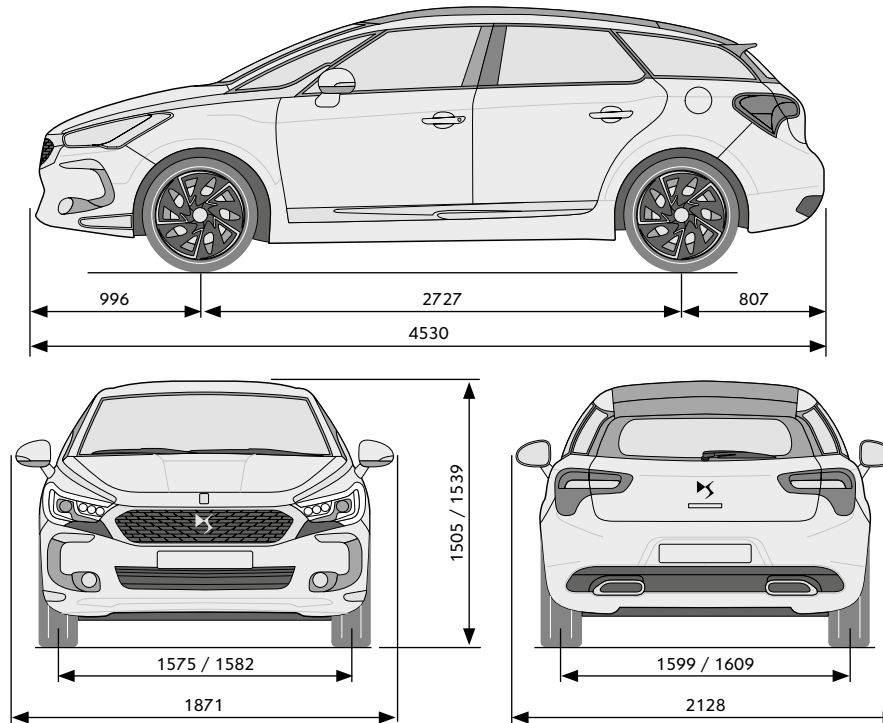

DS 5 / DS 5 BUSINESS CLASS – MASSZEICHNUNG

Archiv: www.auto-preisliste.de

Maße in mm

(C) auto-preisliste.de: Dateinutzung ist nur zum privaten Gebrauch gestattet – weitere Veröffentlichung, Übermittlung, Reproduktion oder andere Nutzung dieser Datei ist untersagt bzw. bedarf unserer schriftlichen Zustimmung.