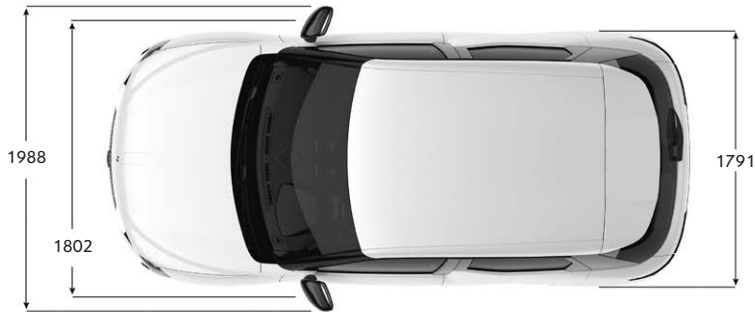

DS 3 CROSSBACK – MASSZEICHNUNG

Archiv: www.auto-preisliste.de

Maße in mm

(C) [auto-preisliste.de](http://www.auto-preisliste.de): Dateinutzung ist nur zum privaten Gebrauch gestattet

Archiv: www.auto-preisliste.de