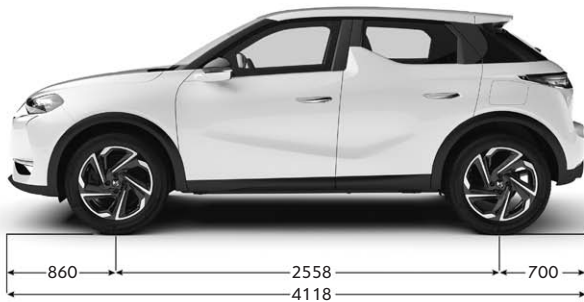

DS 3 CROSSBACK – MASSZEICHNUNG

Archiv: www.auto-preisliste.de

Maße in mm

(C) [auto-preisliste.de](http://www.auto-preisliste.de): Dateinutzung ist nur zum privaten Gebrauch gestattet