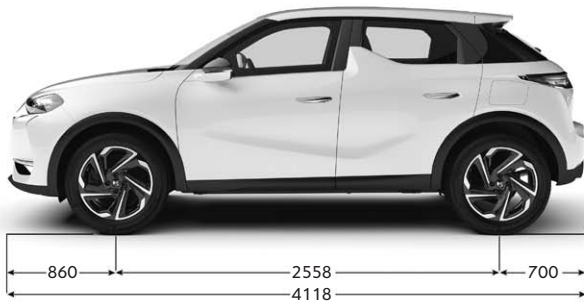

DS 3 CROSSBACK – MASSZEICHNUNG

Archiv: www.auto-preisliste.de

Maße in mm

(C) auto-preisliste.de: Dateinutzung ist nur zum privaten Gebrauch gestattet