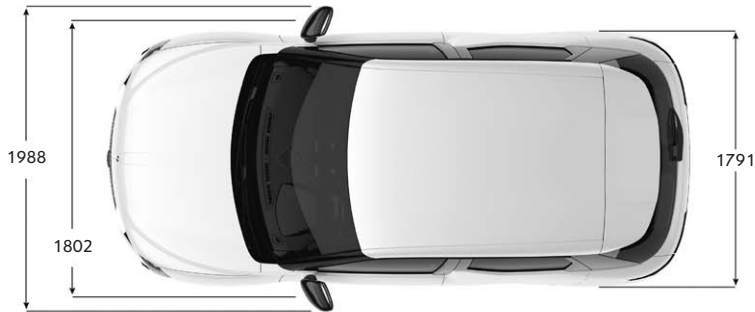

Maße in mm

(C) auto-preisliste.de: Dateinutzung ist nur zum privaten Gebrauch gestattet

A series of horizontal dotted lines for taking notes.

Archiv: www.auto-preisliste.de

DS AUTOMOBILES

CITROËN DEUTSCHLAND GmbH
Bahnhofplatz · 65423 Rüsselsheim
www.DSautomobiles.de